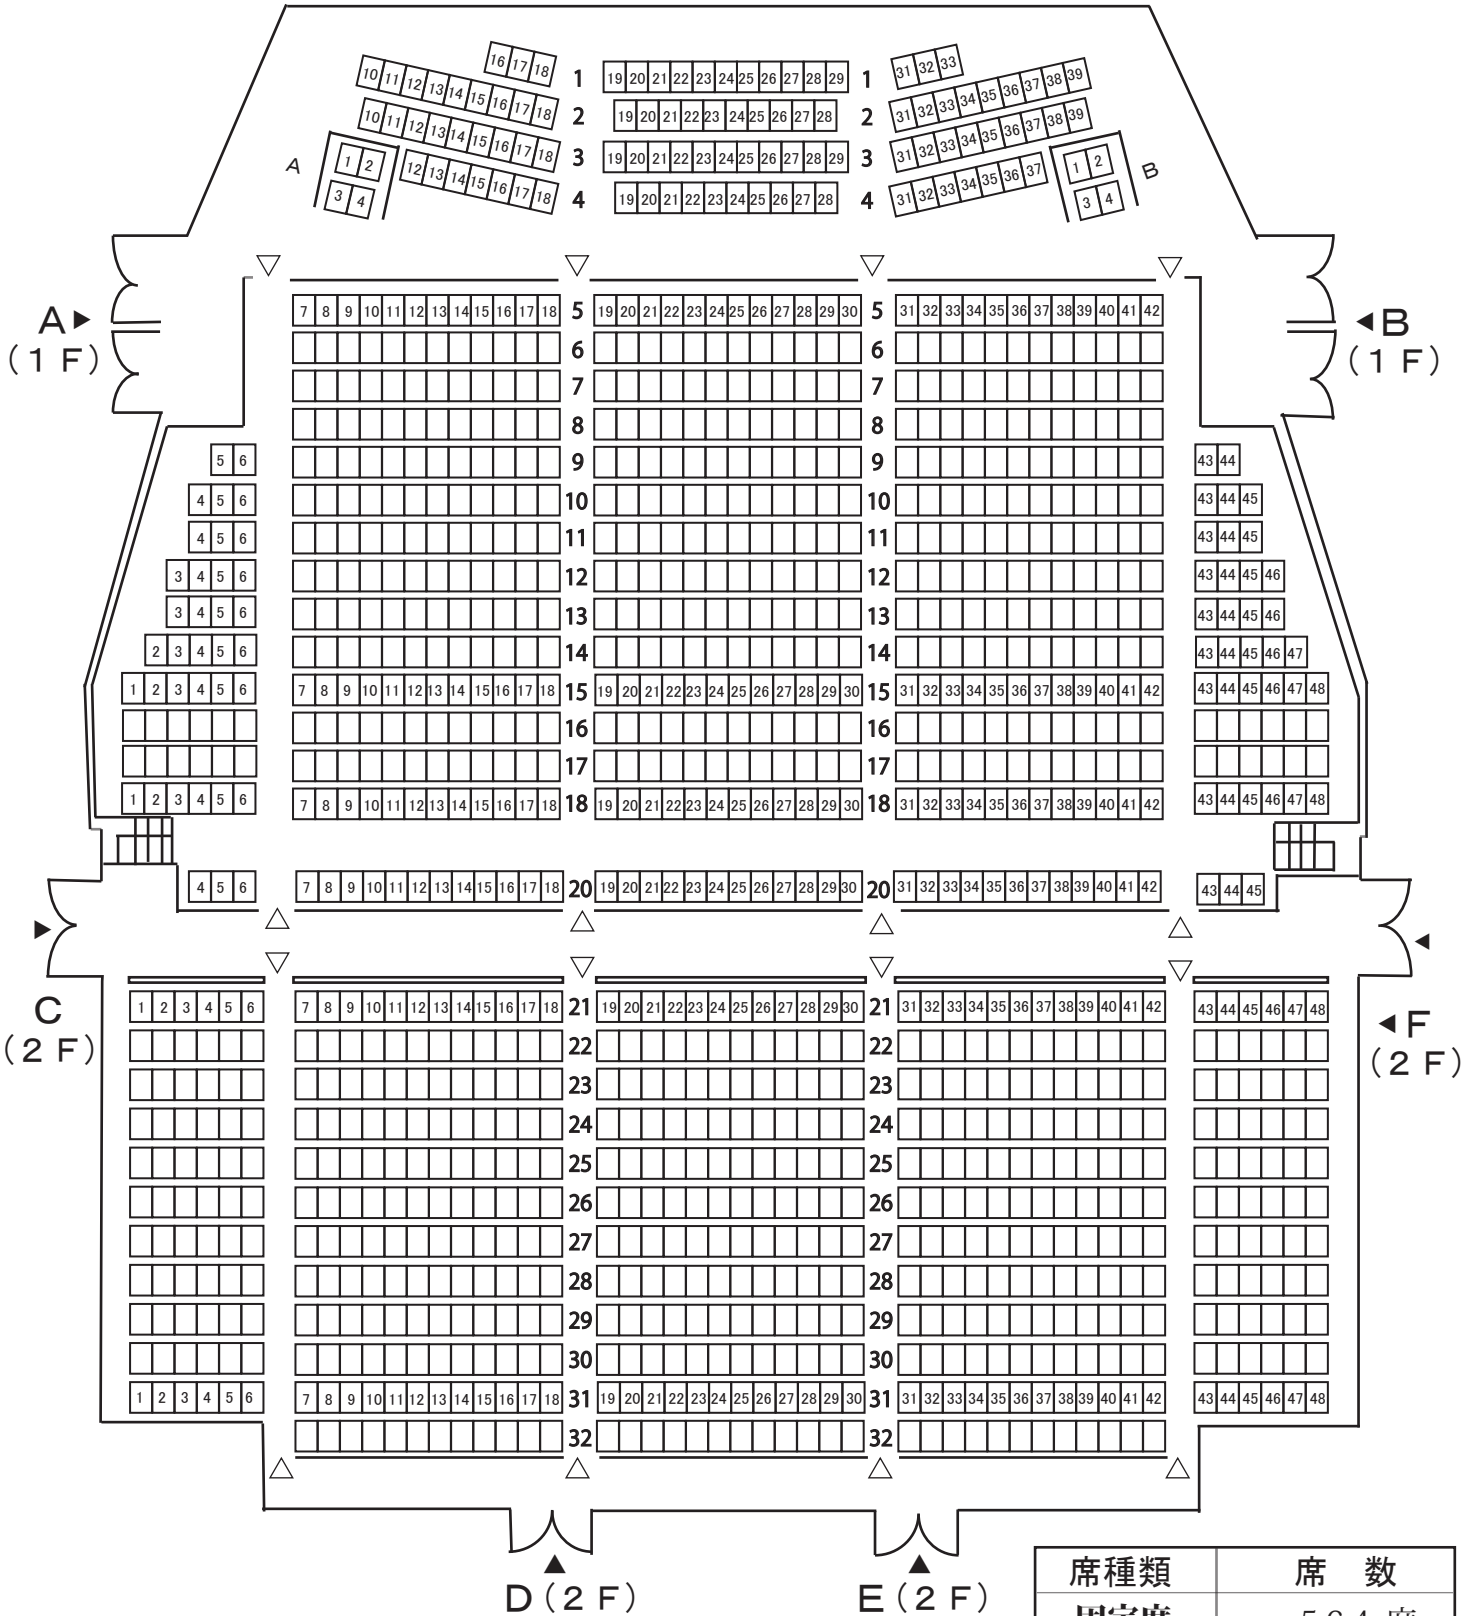

大ホール座席表

(基本型)

ステージ

席種類	席数
固定席	564席
可動席	734席
車椅子席	4席
計	1302席

(その他、親子室 9席)