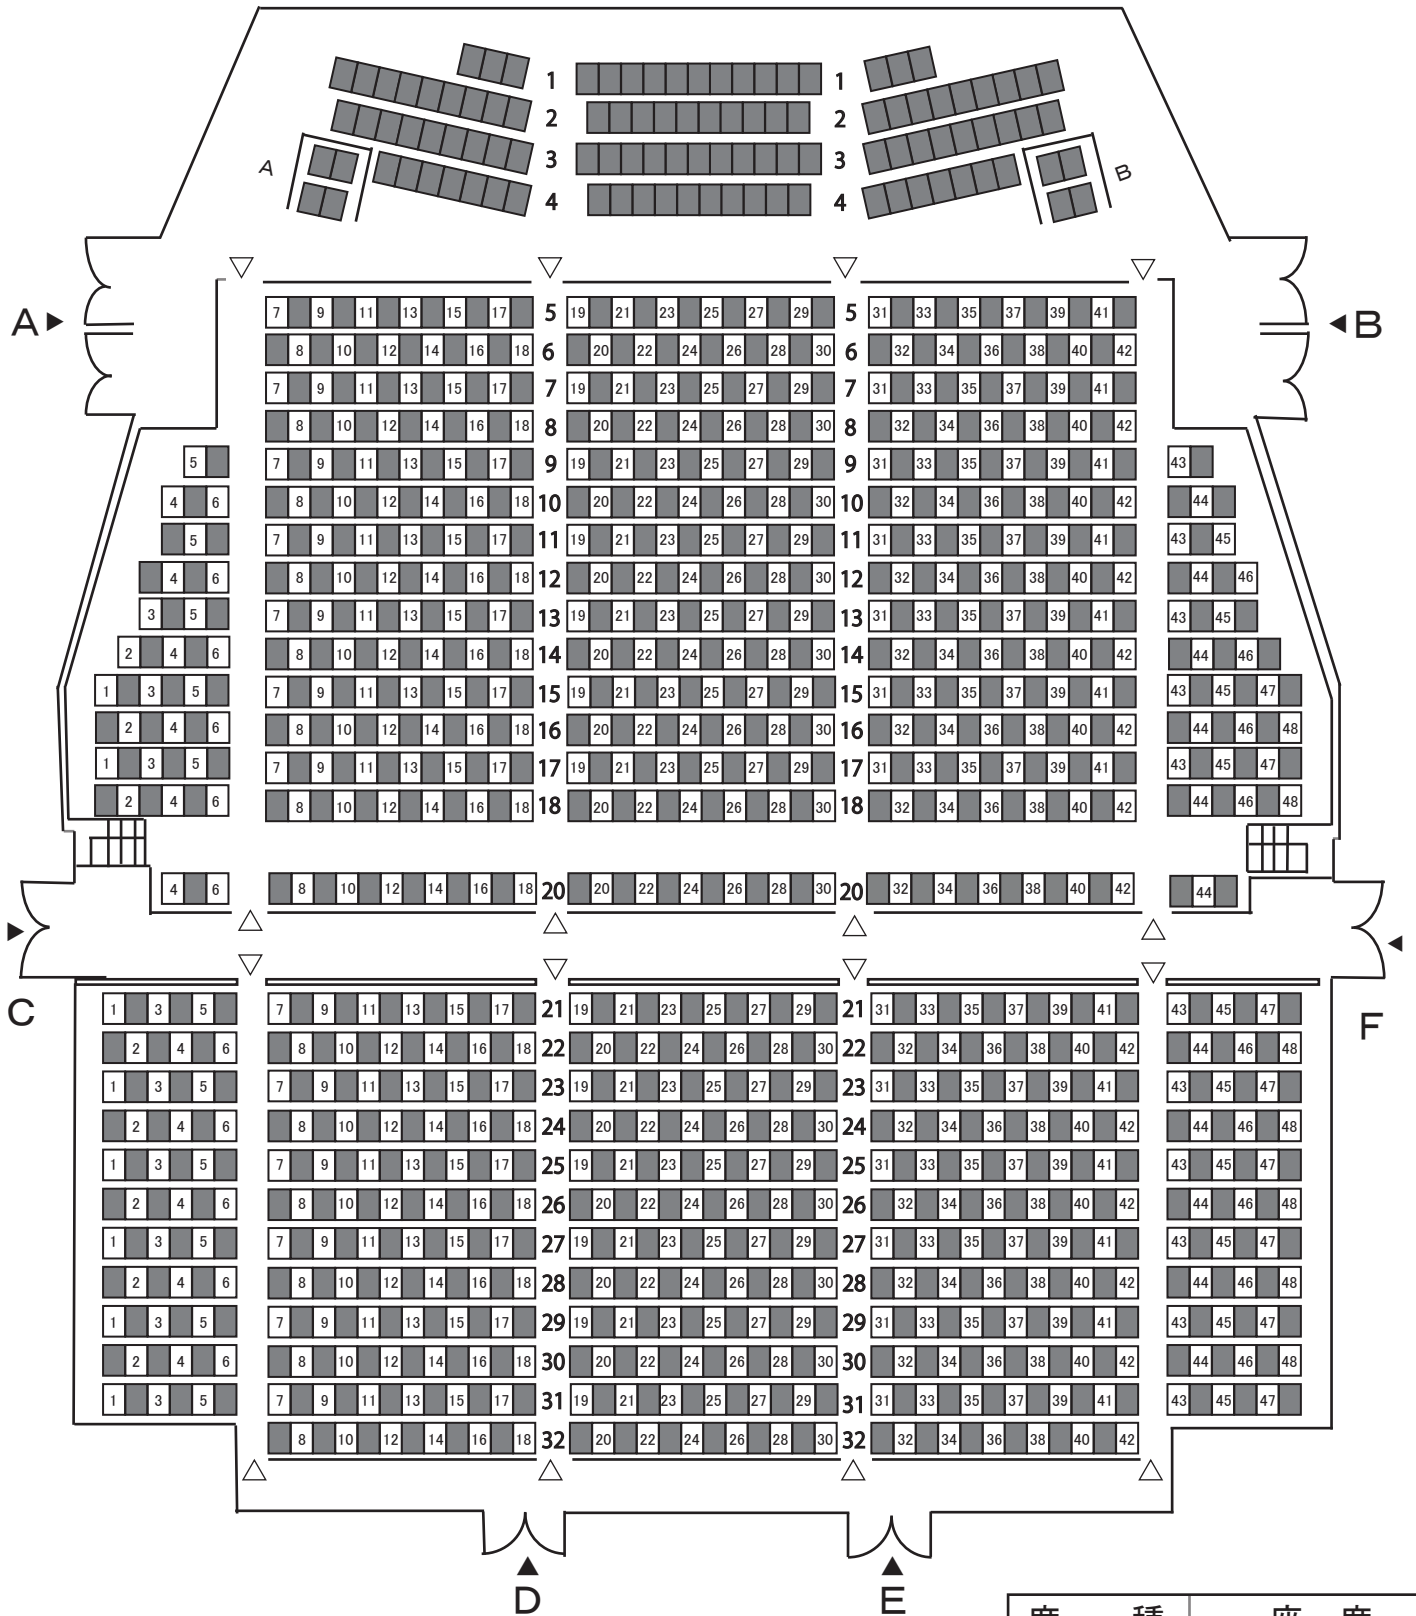

大ホール座席表

ステージ

席種	座席
固定席	282席
可動	318席
計	600席