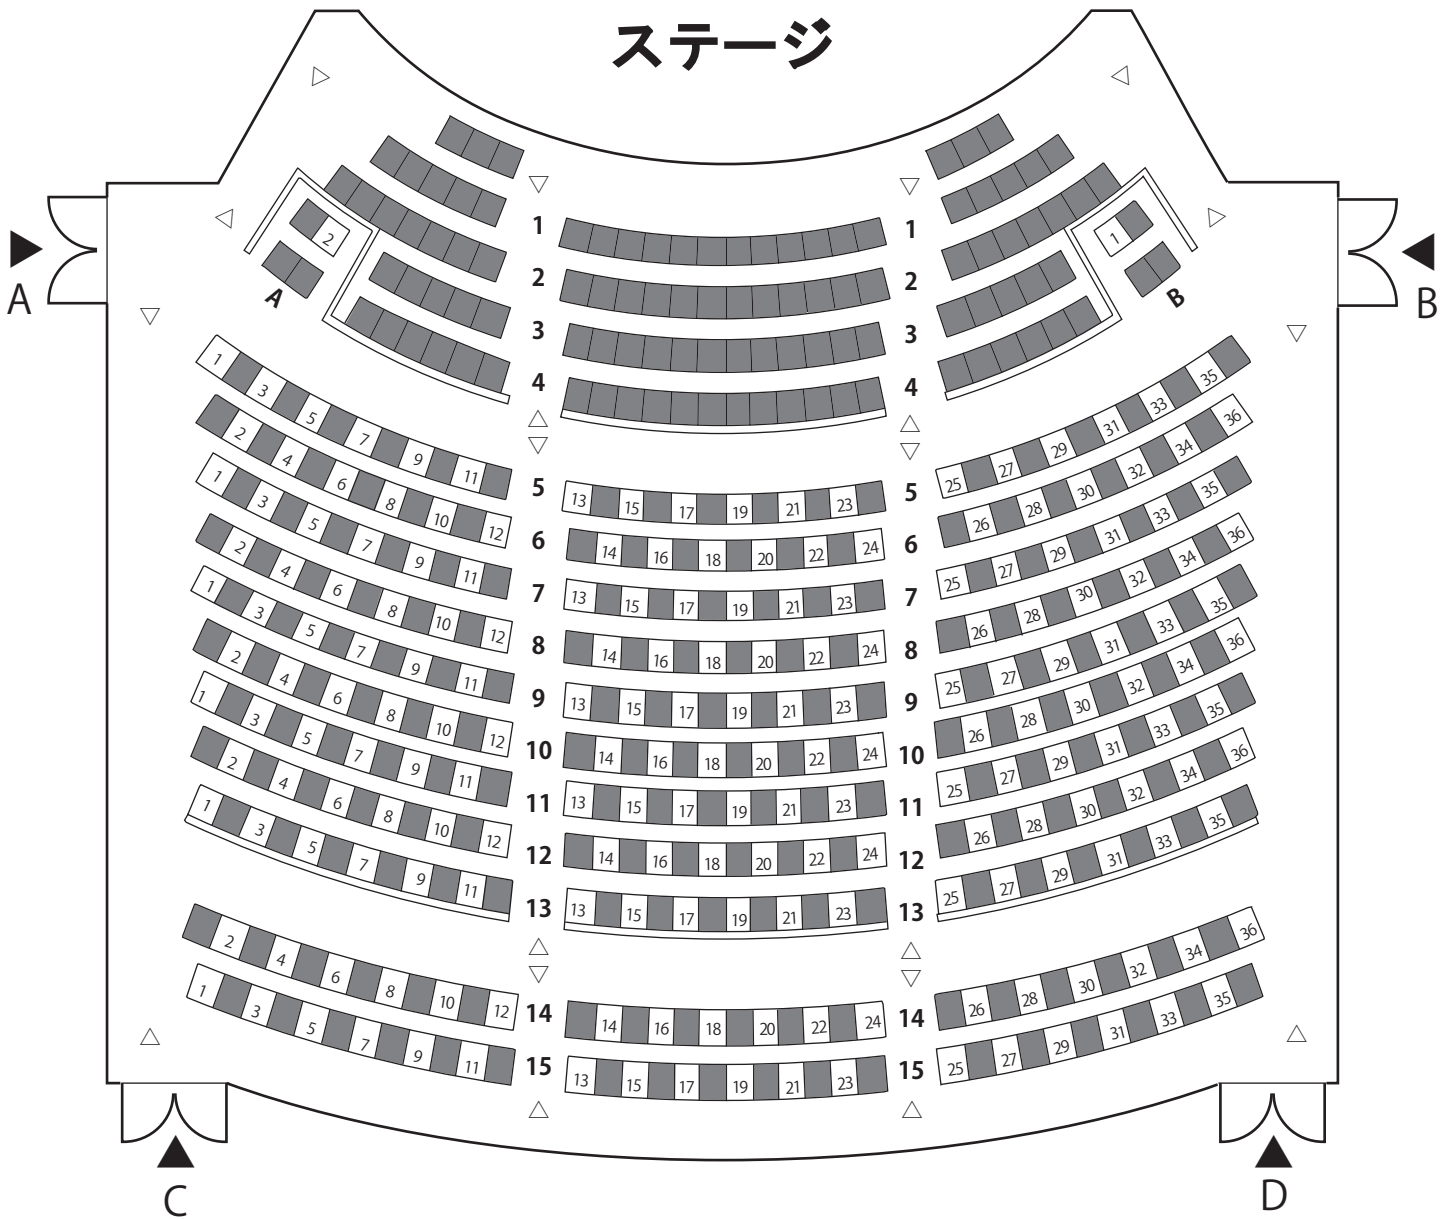

小ホール座席表

ステージ

席種類	席数
固定席	198席
車椅子席	2席
計	200席